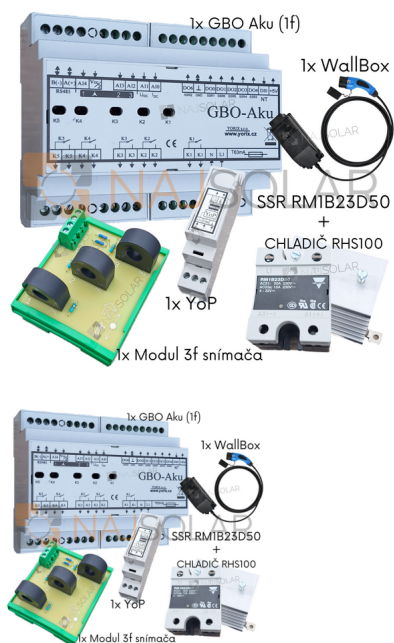

Set pre Elektromobily

Set obsahuje: 1x GBO Aku 1x SSR RM1B23D50 s chladičom RHS100 1x Modul 3f snímača 100A 1x YOP 1x Wallbox 11kW

Hodnotenie Nie je ešte ohodnotené

Cena

943,20 €

943,20 €

 Dodáme do 14 dní

[Chcem vedieť viac](#)

Popis

Popis produktu

WallBox je určený **pre pevnú inštaláciu** v mieste pravidelného nabíjania vášho auta ako je garáž. Je určený na pripojenie priamo na zdroj, ideálne s vlastnou poistkou. **Vhodné** aj na inštaláciu na miesto pôvodnej **trojfázovej zásuvky**. Umožňuje **nabíjanie až 3x16A**, ale dá sa obmedziť aj na 6/10/13A - v závislosti od veľkosti ističa. WallBox spolupracuje s fotovoltaickým systémom a nabíja sa aktuálne dostupnou prebytnou energiou. Nabíjacia EV sa skladá z **hlavného tela a rovného kábla zakončeného zástrčkou T2**.